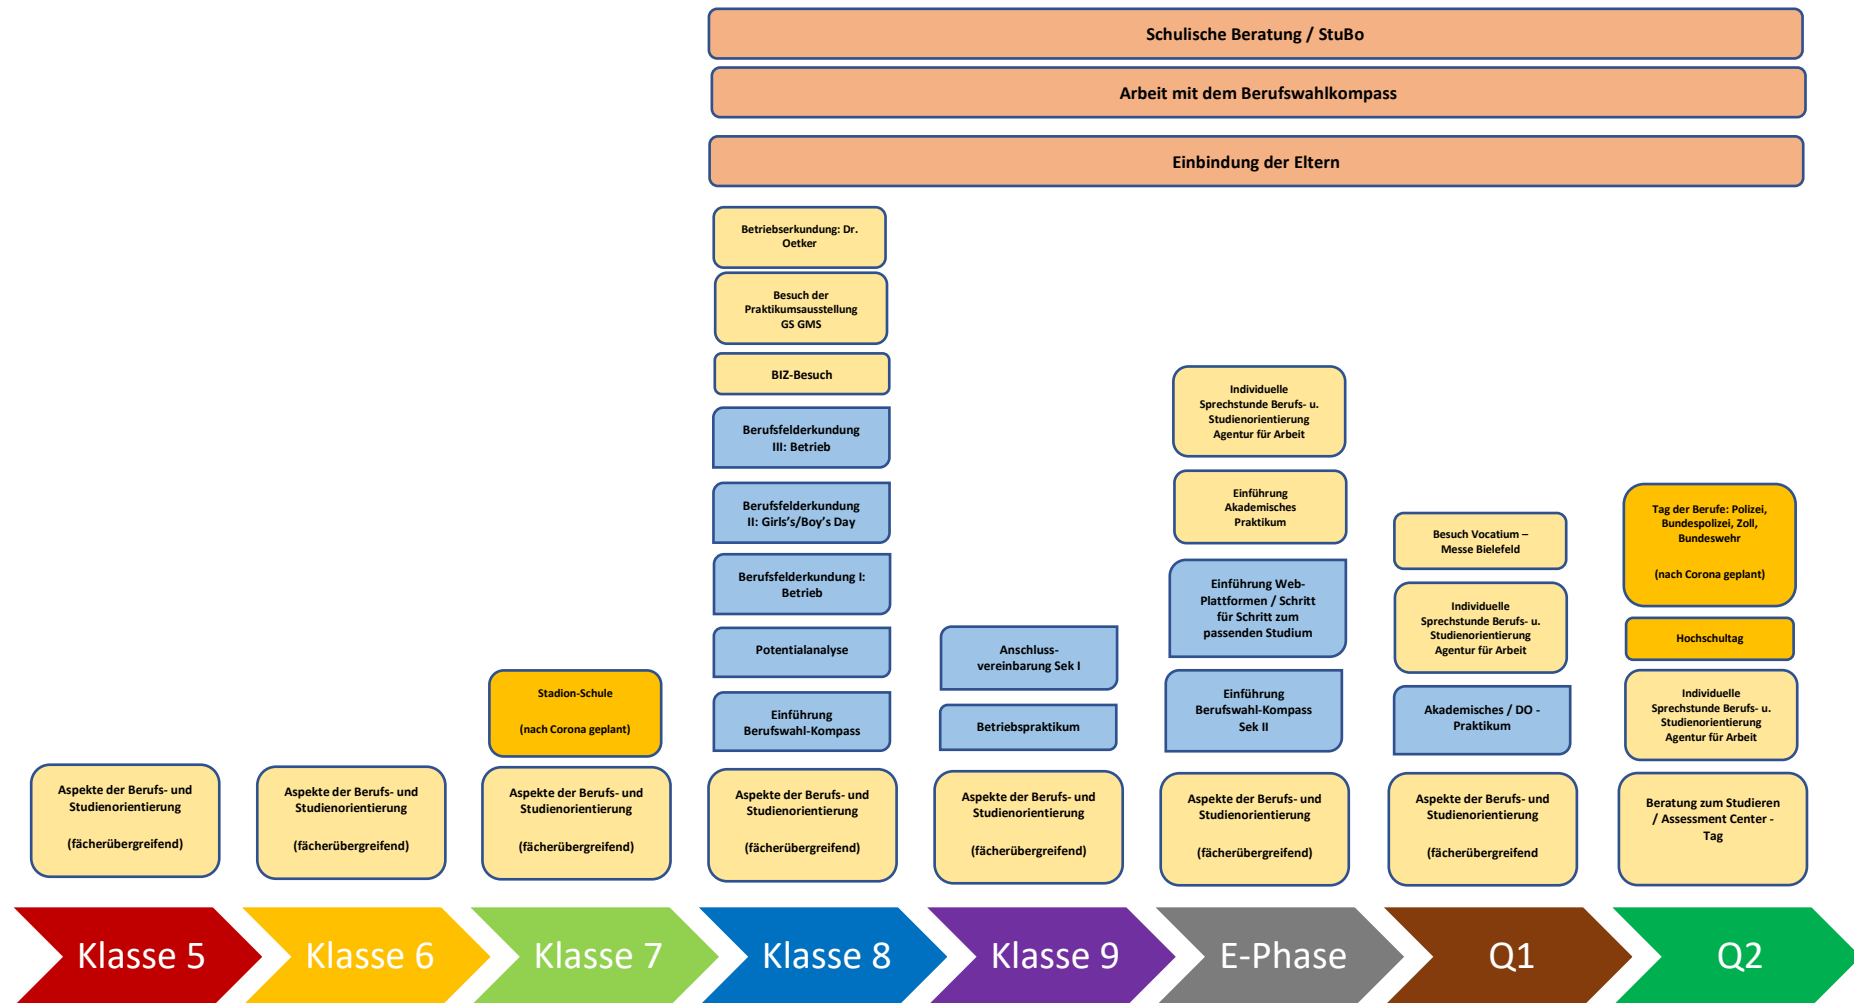

Studien- und Berufswahlorientierung am Gymnasium der GMS

Die blauen Elemente in der visuellen Darstellung sind Standardelemente der BO am Gymnasium der GMS. Die hellorangenen Elemente beschreiben weitere berufs- und studienorientierende Bausteine und die dunkelorangenen Elemente, die erst im Schuljahr 2022/2023 in der Planung zum Abschluss kommen.